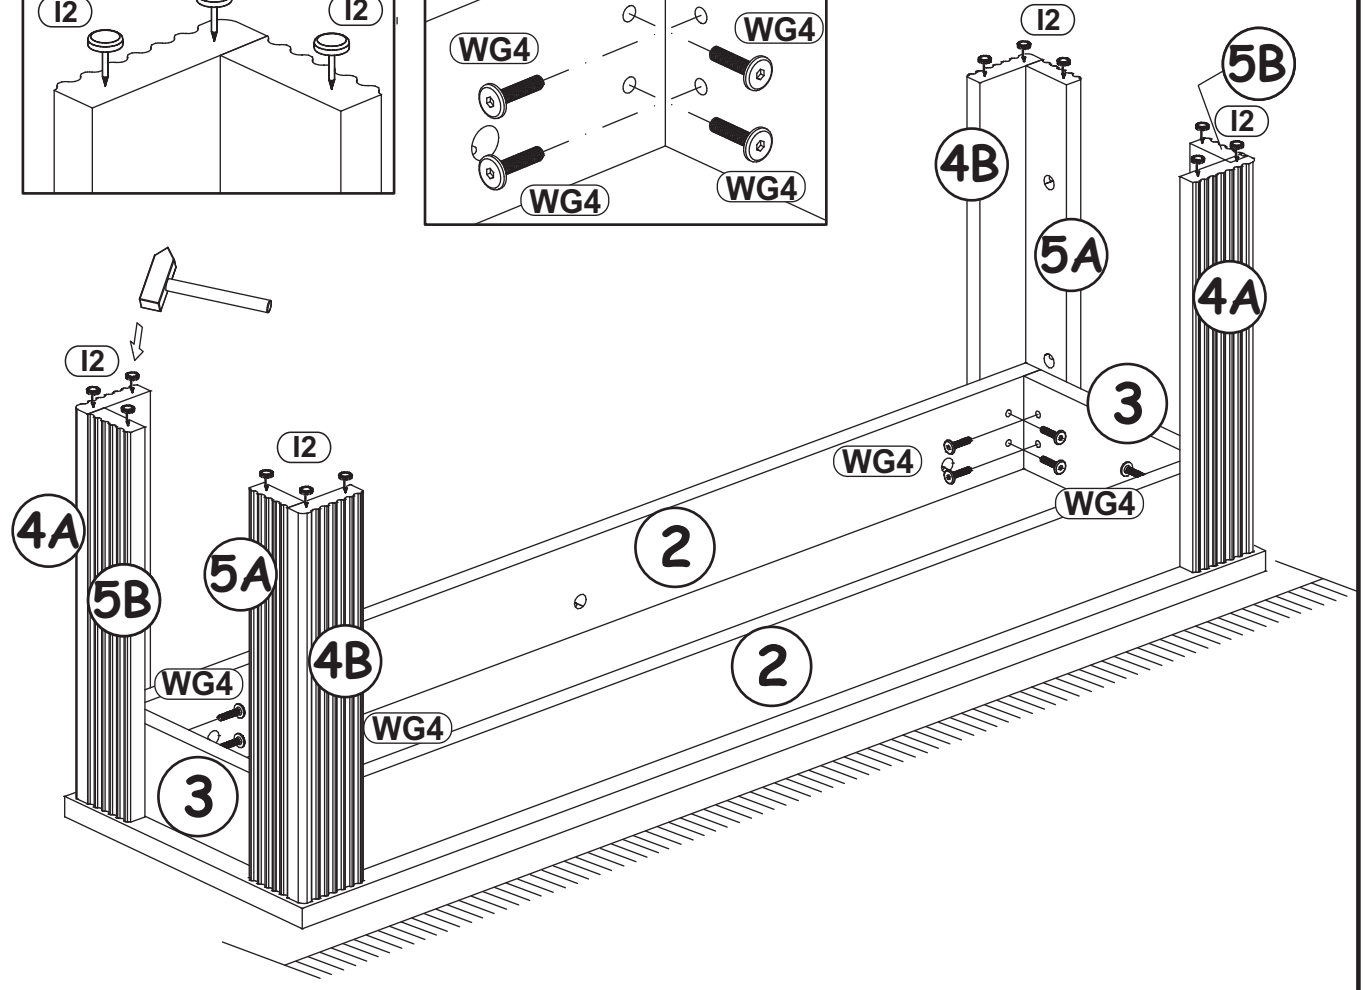

JASMIN 20G9_03

60 min

NO	Dim.			Col.-No	Qty
1	1260	350	22	1	1
2	1204	100	22	1	2
3	250	100	22	1	2
4A	420	82	22	1	2
4B	420	82	22	1	2
5A	420	60	22	1	2
5B	420	60	22	1	2

A1 x20 ø8x36	B4 x14	B16 x14 Ø15x16	G5 x14	B11 x4 Ø7x50	I2 x12
WG4 x16 M6x30	B42 x16 M6x13	G21 x1 ○ 6mm	G2 x1 ○ 4mm		

1

B16		A1		B4	
x6	Ø15x16	x12	ø8x36	x6	

2

3

B11	
x4	Ø7x50

G5	
x8	

4

5

G5	
x6	

WG4		I2	
x16	M6x30	x12	

6

7

8

9