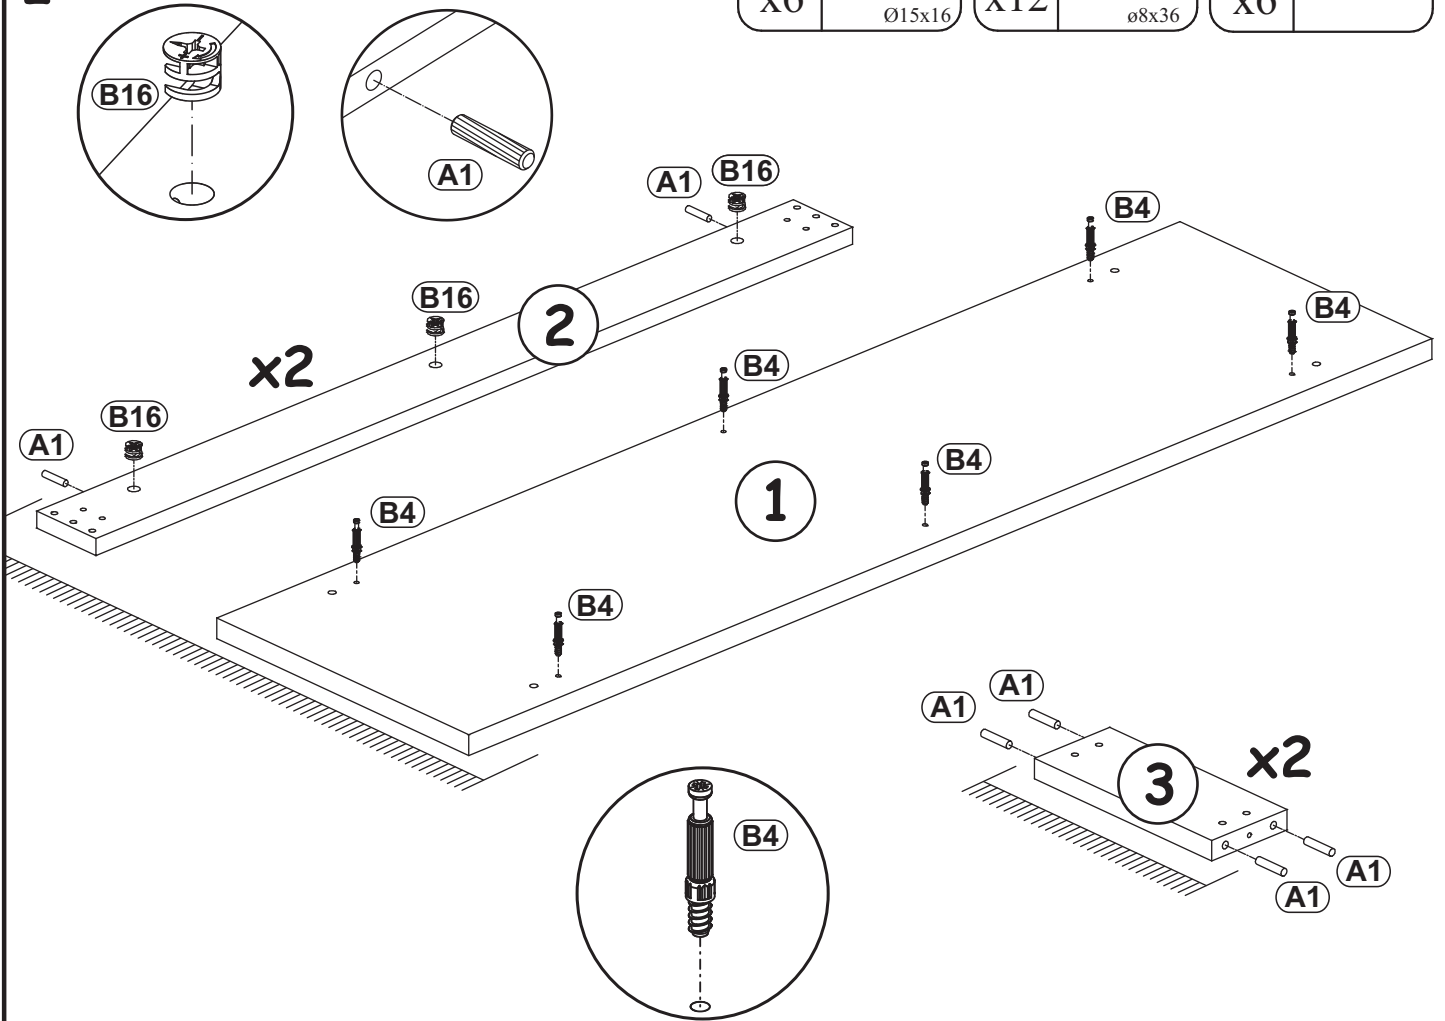

JASMIN 20G9_03

60 min

NO	Dim.			Col.-No	Qty
1	1260	350	22	1	1
2	1204	100	22	1	2
3	250	100	22	1	2
4A	420	82	22	1	2
4B	420	82	22	1	2
5A	420	60	22	1	2
5B	420	60	22	1	2

A1 x20 ø8x36	B4 x14	B16 x14 Ø15x16	G5 x14	B11 x4 Ø7x50	I2 x12
WG4 x16 M6x30	B42 x16 M6x13	G21 x1 ○ 6mm	G2 x1 ○ 4mm		

1

B16		A1		B4	
x6	Ø15x16	x12	ø8x36	x6	

2

3

B11	
x4	Ø7x50

G5	
x8	

4

5

G5	
x6	

WG4		I2	
x16	M6x30	x12	

6

7

8

9