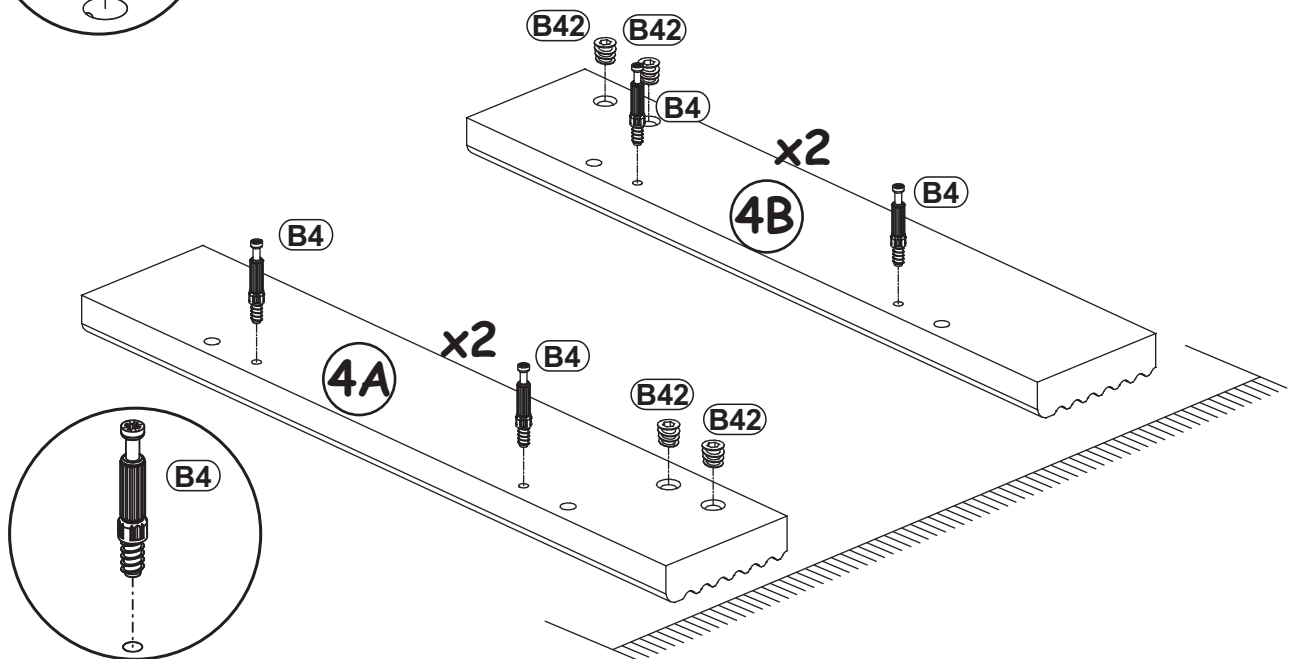

JASMIN 20G9_03

60 min

NO	Dim.			Col.-No	Qty
1	1260	350	22	1	1
2	1204	100	22	1	2
3	250	100	22	1	2
4A	420	82	22	1	2
4B	420	82	22	1	2
5A	420	60	22	1	2
5B	420	60	22	1	2

A1 x20 ø8x36	B4 x14	B16 x14 Ø15x16	G5 x14	B11 x4 Ø7x50	I2 x12
WG4 x16 M6x30	B42 x16 M6x13	G21 x1 ○ 6mm	G2 x1 ○ 4mm		

1

B16		A1		B4	
x6	Ø15x16	x12	ø8x36	x6	

2

3

B11	
x4	Ø7x50

G5	
x8	

4

5

G5	
x6	

WG4		I2	
x16	M6x30	x12	

6

7

8

9