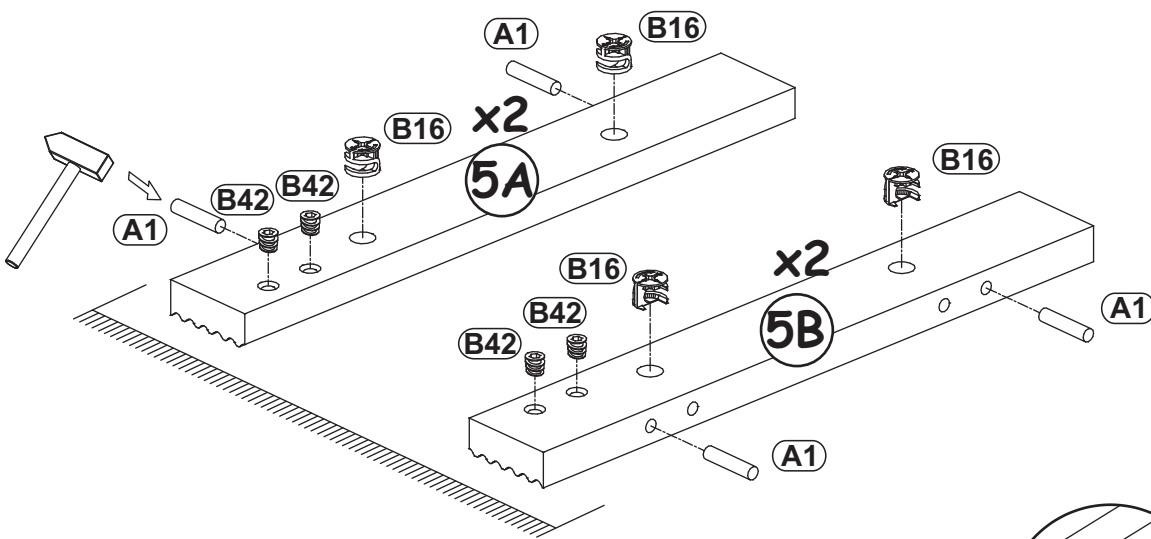

JASMIN 20G9_03

60 min

NO	Dim.			Col.-No	Qty
1	1260	350	22	1	1
2	1204	100	22	1	2
3	250	100	22	1	2
4A	420	82	22	1	2
4B	420	82	22	1	2
5A	420	60	22	1	2
5B	420	60	22	1	2

A1 x20 ø8x36	B4 x14	B16 x14 Ø15x16	G5 x14	B11 x4 Ø7x50	I2 x12
WG4 x16 M6x30	B42 x16 M6x13	G21 x1 ○ 6mm	G2 x1 ○ 4mm		

1

B16		A1		B4	
x6	Ø15x16	x12	ø8x36	x6	

2

3

B11	
x4	Ø7x50

G5	
x8	

4

5

G5	
x6	

WG4		I2	
x16	M6x30	x12	

6

7

8

9